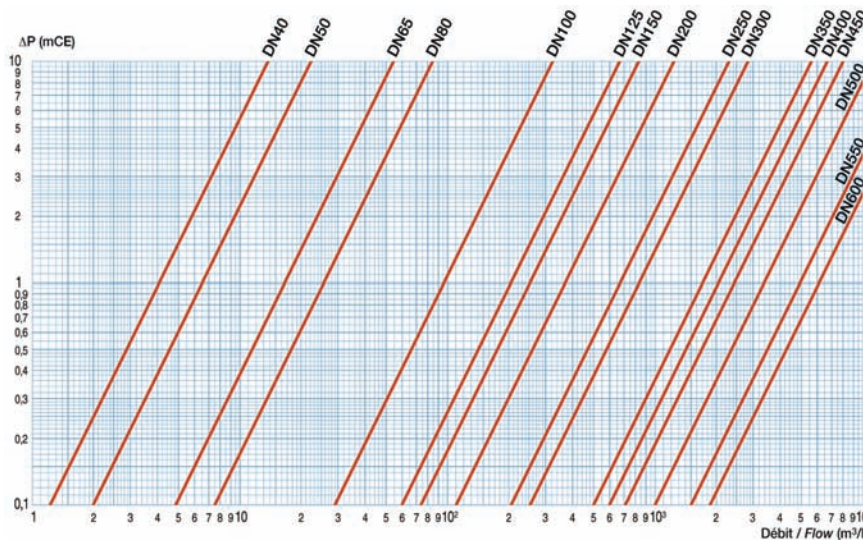

STANDARDS

Connections according to standard EN 1092-1.

5, impasse Pascal - Z.I. - BP 177 - 69686 CHASSIEU Cedex - FRANCE
Tél. +33 (0) 4 72 79 05 79 - Fax +33 (0) 4 78 90 19 19 / +33 (0) 4 72 79 05 70
E-mail : tecofi@tecofi.fr - Service commercial / Sales dep. : sales@tecofi.fr - www.tecofi.fr